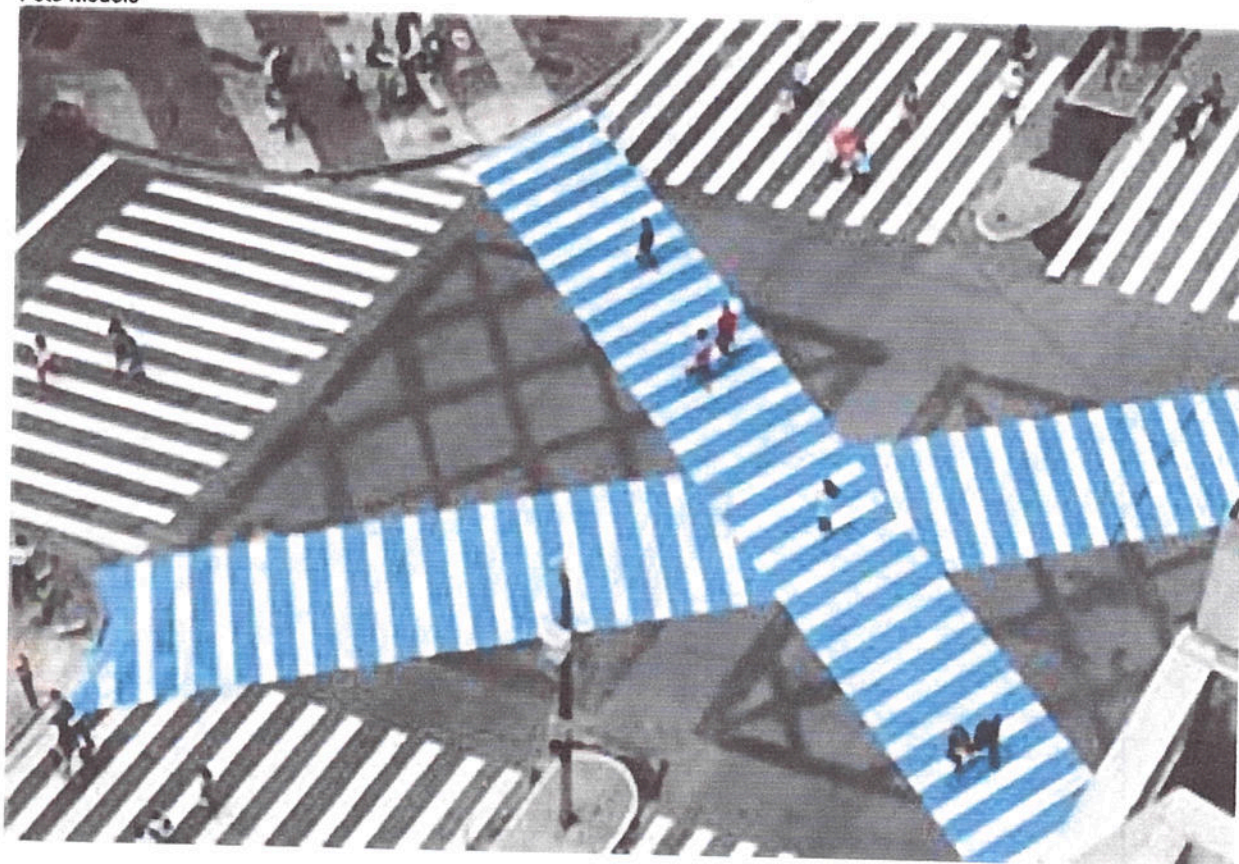

Câmara Municipal de Cubatão

Estado de São Paulo

Vereador
RAFAEL TUCLA

484º Ano da Fundação do Povoado e
68º da Emancipação Política Administrativa

INDICAÇÃO n.º: 714 /2017

Instalação de faixa de pedestres na diagonal ("X"), no cruzamento da Avenida Brasil com Avenida Europa, no Jardim Casqueiro.

Foto Modelo

Sala Dona Helena Meletti Cunha, 18 de julho de 2017.

Rafael de Souza Villar
Vereador

Gabinete do Vereador Rafael Tucla
Praça dos Emancipadores, s/n – Bloco Legislativo – Sala 22
Centro – Cubatão/SP – CEP: 11510-039
Telefone: 013 – 3362-1053/3362-1054